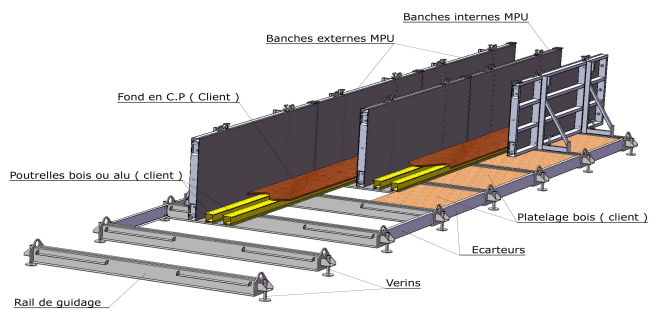

Encore plus simple : le Kit Multi Poutres : les marbres sont remplacés par de simples rails

K.M.P : Kit multi poutres

Un montage rapide

Largeur maxi des poches : 2 x 40cm ou 3 x 25cm, avec des panneaux de hauteur 0,60m